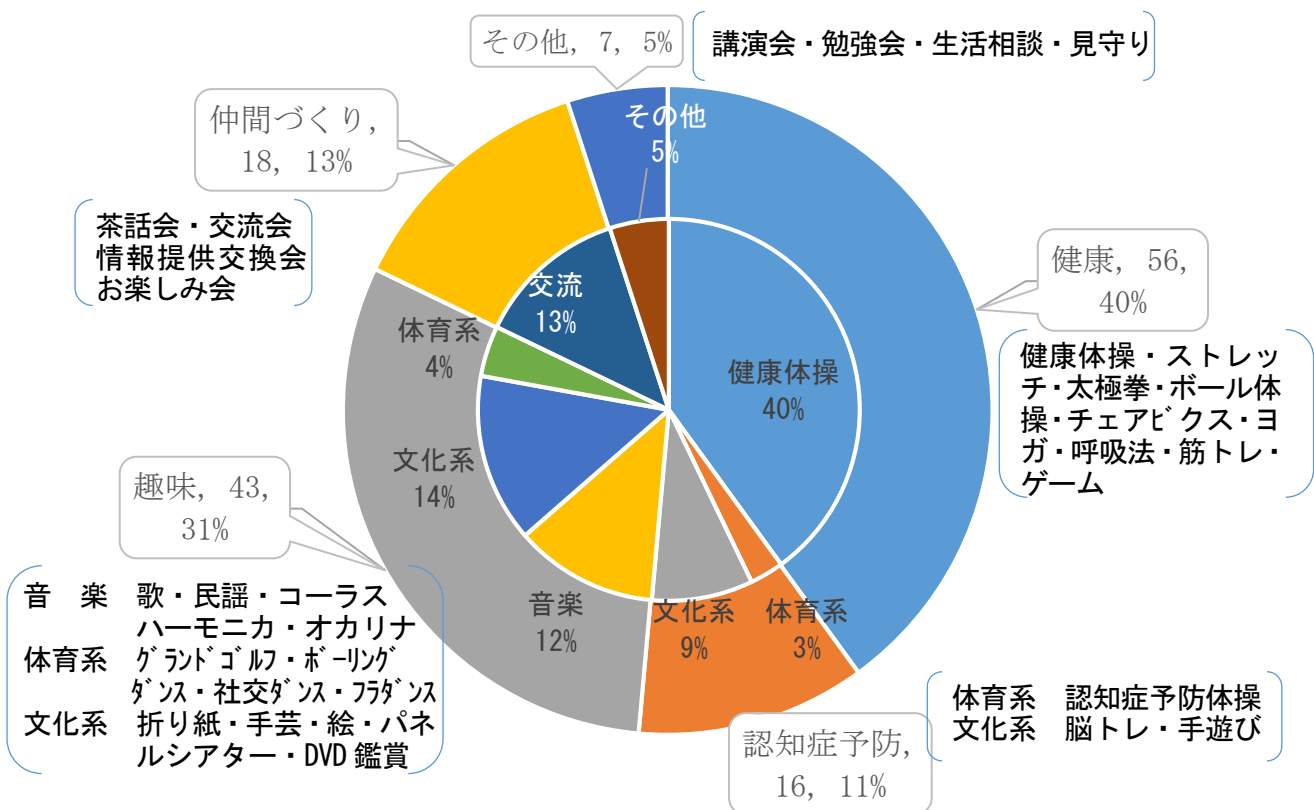

## 「高齢者の集い・通いの場」を考える

高齢者が生き生きと過ごすことのできるように、ふれあい・いきいきサロンは平成6年全国社会福祉協議会によって提唱されました。高齢者の集い・通う場所が全国的に取り組みられています。東京都大田区の高齢者ふれあい・いきいきサロンをホームページから覗いて見ました。

■東京都大田区の事例（ふれあい・いきいきサロン） 大田区社会福祉協議会運営  
大田区では、現在51か所で「ふれあい・いきいきサロン」が月1回から2回開催されています。

項目	分類	メニュー回数	開催メニュー内容
健康	健康体操	56	健康体操・ストレッチ・太極拳・ボール体操・チェアビクス・ヨガ・呼吸法・筋トレ・ゲーム
認知症予防	体育系	4	認知症予防体操
	文化系	12	脳トレ・手遊び
趣味	音楽	17	歌・民謡・コーラス・ハーモニカ・オカリナ
	文化系	20	折り紙・手芸・絵・パネルシアター・DVD鑑賞
	体育系	6	グランドゴルフ・ボーリング・ダンス・社交ダンス・フラダンス
仲間づくり	交流	18	茶話会・交流会・情報提供交換会・お楽しみ会
その他		7	講演会・勉強会・生活相談・見守り
合計		140	自分達で仲間を集めメニューを決める。費用は安価に設定。

ふれあい・いきいきサロンの内容

東京都大田区では積極的な「高齢者の集い・通いの場」を設け、参加の多い順位は1位 健康（40%）、そして2位に趣味（31%）を楽しむ生活を望んでいる。3位は男性よりは女性が多く仲間づくり・交流会（18%）、4位 認知症予防 16%、5位は後援会や勉強会への参加となっている。

広井は現在の日本社会は、古い共同体(農村など)が崩れて、それに代わる新しいコミュニティができていない状況であり、大きな関係性の組み換えの時代と捉えている。

本書では多くのテーマが広井独自の視点で語られている。「人口減少社会の意味」「コミュニティとまちづくり」「社会保障」「医療・福祉社会」など。その中の「死生観の再構築」というテーマが気になった。

- ・死亡急増時代がやってくる。1950年~70年代の死亡者数は70万人、2000年に100万人を超える。2040年には170万人が亡くなると予測される。
- ・「看取り」ということが、社会の中で日常的な現象となる。
- ・「死生観」の再構築ということが日本人全体にとって大きな課題となる。